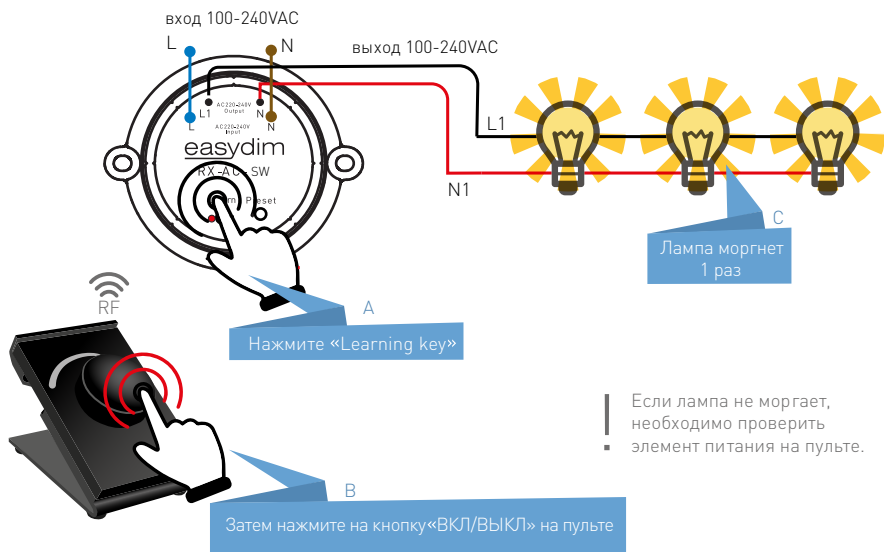

easydim

Краткое руководство по началу работы

беспроводной выключатель

RX-AC-SW

ТЕХНИЧЕСКИЕ
ХАРАКТЕРИСТИКИ:

0,45A

46,5x19,5

869MHZ

>25 м

ON/OFF

ВОЗМОЖНОСТИ

Безопасная и надежная конструкция

привязать до 8-ми пультов или настенных панелей

Включение/выключение источников света 220В

Управление мало мощными приборами 220В

ОБОЗНАЧЕНИЕ КНОПОК

кнопка Learning key

ПОДКЛЮЧЕНИЕ И ПРИВЯЗКА

ГАБАРИТЫ

ВАЖНАЯ ИНФОРМАЦИЯ

- Оборудование должно подключаться квалифицированным специалистом.
- При подключении убедитесь, что все подключаемые устройства обесточены.
- Устройство обладает классом защиты IP20.
- При установке устройства на улице убедитесь, что оно монтируется во влагозащищенный бокс или щит с наличием вентиляции и обогрева.