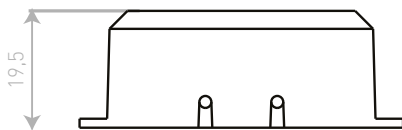

ГАБАРИТЫ

ВАЖНАЯ ИНФОРМАЦИЯ

- Оборудование должно подключаться квалифицированным специалистом.
- При подключении убедитесь, что все подключаемые устройства обесточены.
- Устройство обладает классом защиты IP20.
- При установке устройства на улице убедитесь, что оно монтируется во влагозащищенный бокс или щит с наличием вентиляции и обогрева.

ГАРАНТИЙНАЯ ИНФОРМАЦИЯ

3 года гарантии.

Гарантия не действует:

- При повреждениях, вызванных неправильным подключением, замыканием и любой другой манипуляцией, не предусмотренной данной инструкцией.
- При повреждениях вызванными транспортировкой, вибрацией или применением любой другой внешней силы.
- При повреждениях вызванными землетрясением, пожаром, воздействием солнечных лучей, водой, непредусмотренным напряжением и пр.