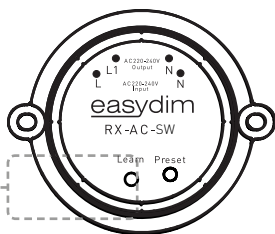

easydim

Краткое руководство по началу работы

беспроводной выключатель

RX-AC-SW

ТЕХНИЧЕСКИЕ
ХАРАКТЕРИСТИКИ:

0,45A

46,5x19,5

869MHZ

>25 м

ON/OFF

ВОЗМОЖНОСТИ

Безопасная и надежная конструкция

привязать до 8-ми пультов или настенных панелей

Включение/выключение источников света 220В

Управление мало мощными приборами 220В

ОБОЗНАЧЕНИЕ КНОПОК

кнопка Learning key

ПОДКЛЮЧЕНИЕ И ПРИВЯЗКА

ГАБАРИТЫ

ВАЖНАЯ ИНФОРМАЦИЯ

- Оборудование должно подключаться квалифицированным специалистом.
- При подключении убедитесь, что все подключаемые устройства обесточены.
- Устройство обладает классом защиты IP20.
- При установке устройства на улице убедитесь, что оно монтируется во влагозащищенный бокс или щит с наличием вентиляции и обогрева.