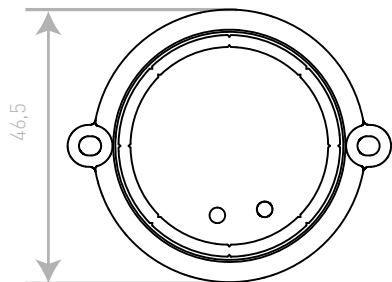

ГАБАРИТЫ

ВАЖНАЯ ИНФОРМАЦИЯ

- Оборудование должно подключаться квалифицированным специалистом.
- При подключении убедитесь, что все подключаемые устройства обесточены.
- Устройство обладает классом защиты IP20.
- При установке устройства на улице убедитесь, что оно монтируется во влагозащищенный бокс или щит с наличием вентиляции и обогрева.

ГАРАНТИЙНАЯ ИНФОРМАЦИЯ

3 года гарантии.

Гарантия не действует:

- При повреждениях, вызванных неправильным подключением, замыканием и любой другой манипуляцией, не предусмотренной данной инструкцией.
- При повреждениях вызванными транспортировкой, вибрацией или применением любой другой внешней силы.
- При повреждениях вызванными землетрясением, пожаром, воздействием солнечных лучей, водой, непредусмотренным напряжением и пр.