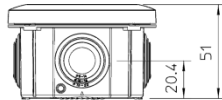

## ТЕХНИЧЕСКИЙ ПАСПОРТ

Расп. коробка T25, влагозащищенная, IP 65, Ø80x51

### 1. Описание продукции

1.1. Тип T 25

1.2. Артикул № 2007029

Тип	Артикул	Вес, кг/шт
T 25	2007029	0,042

1.3. Размер

1.4. Фото

### 2. Техническое описание

Распределительные коробки из термопласта (пропилен) с вставными уплотнениями из этиленвинилацетата (ЭВА). Провода могут быть инсталлированы непосредственно через уплотнения 4 x M25 или уплотнение может быть прорезано ножом в соответствующих местах для отверстий кабельного ввода или ввода труб. Кроме того, вместо уплотнений через отверстия можно вставлять кабельные вводы и закрепить их изнутри контргайкой. Распределительные коробки можно устанавливать на монтажных пластинах и крепить их резьбовыми соединениями М6 или винтами 3,5x9,5. Внутренние размеры на просвет: Ø63 x 45 мм Крышка с полем для надписи.